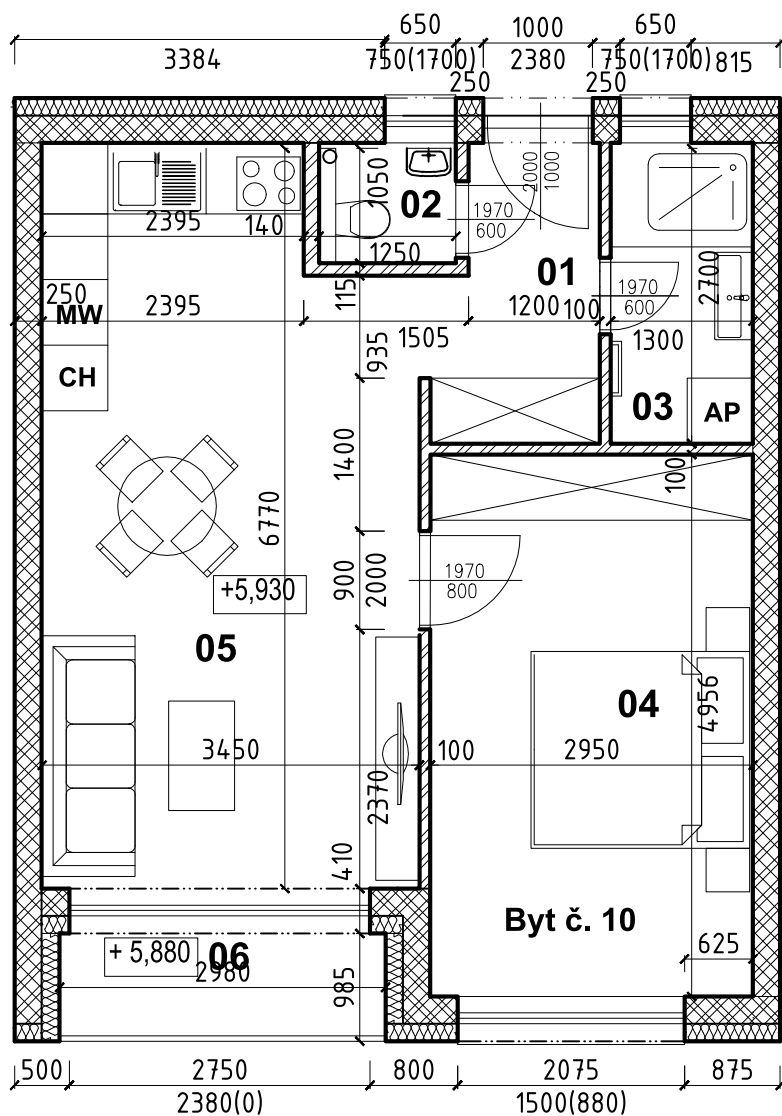

Horec

BYTOVÝ DOM - HOREC

BYT číslo 10 - 3.NP

LEGENDA MIESTNOSTÍ

	Č.m.	Názov miestnosti	[m ²] Plocha
BYT číslo 10	01	Chodba	3,87
	02	WC	1,31
	03	Kúpeľňa	3,51
	04	Spálňa	14,47
	05	Obývačka, kuchyňa	22,55
	06	Loggia	3,38
SPOLU			49,09